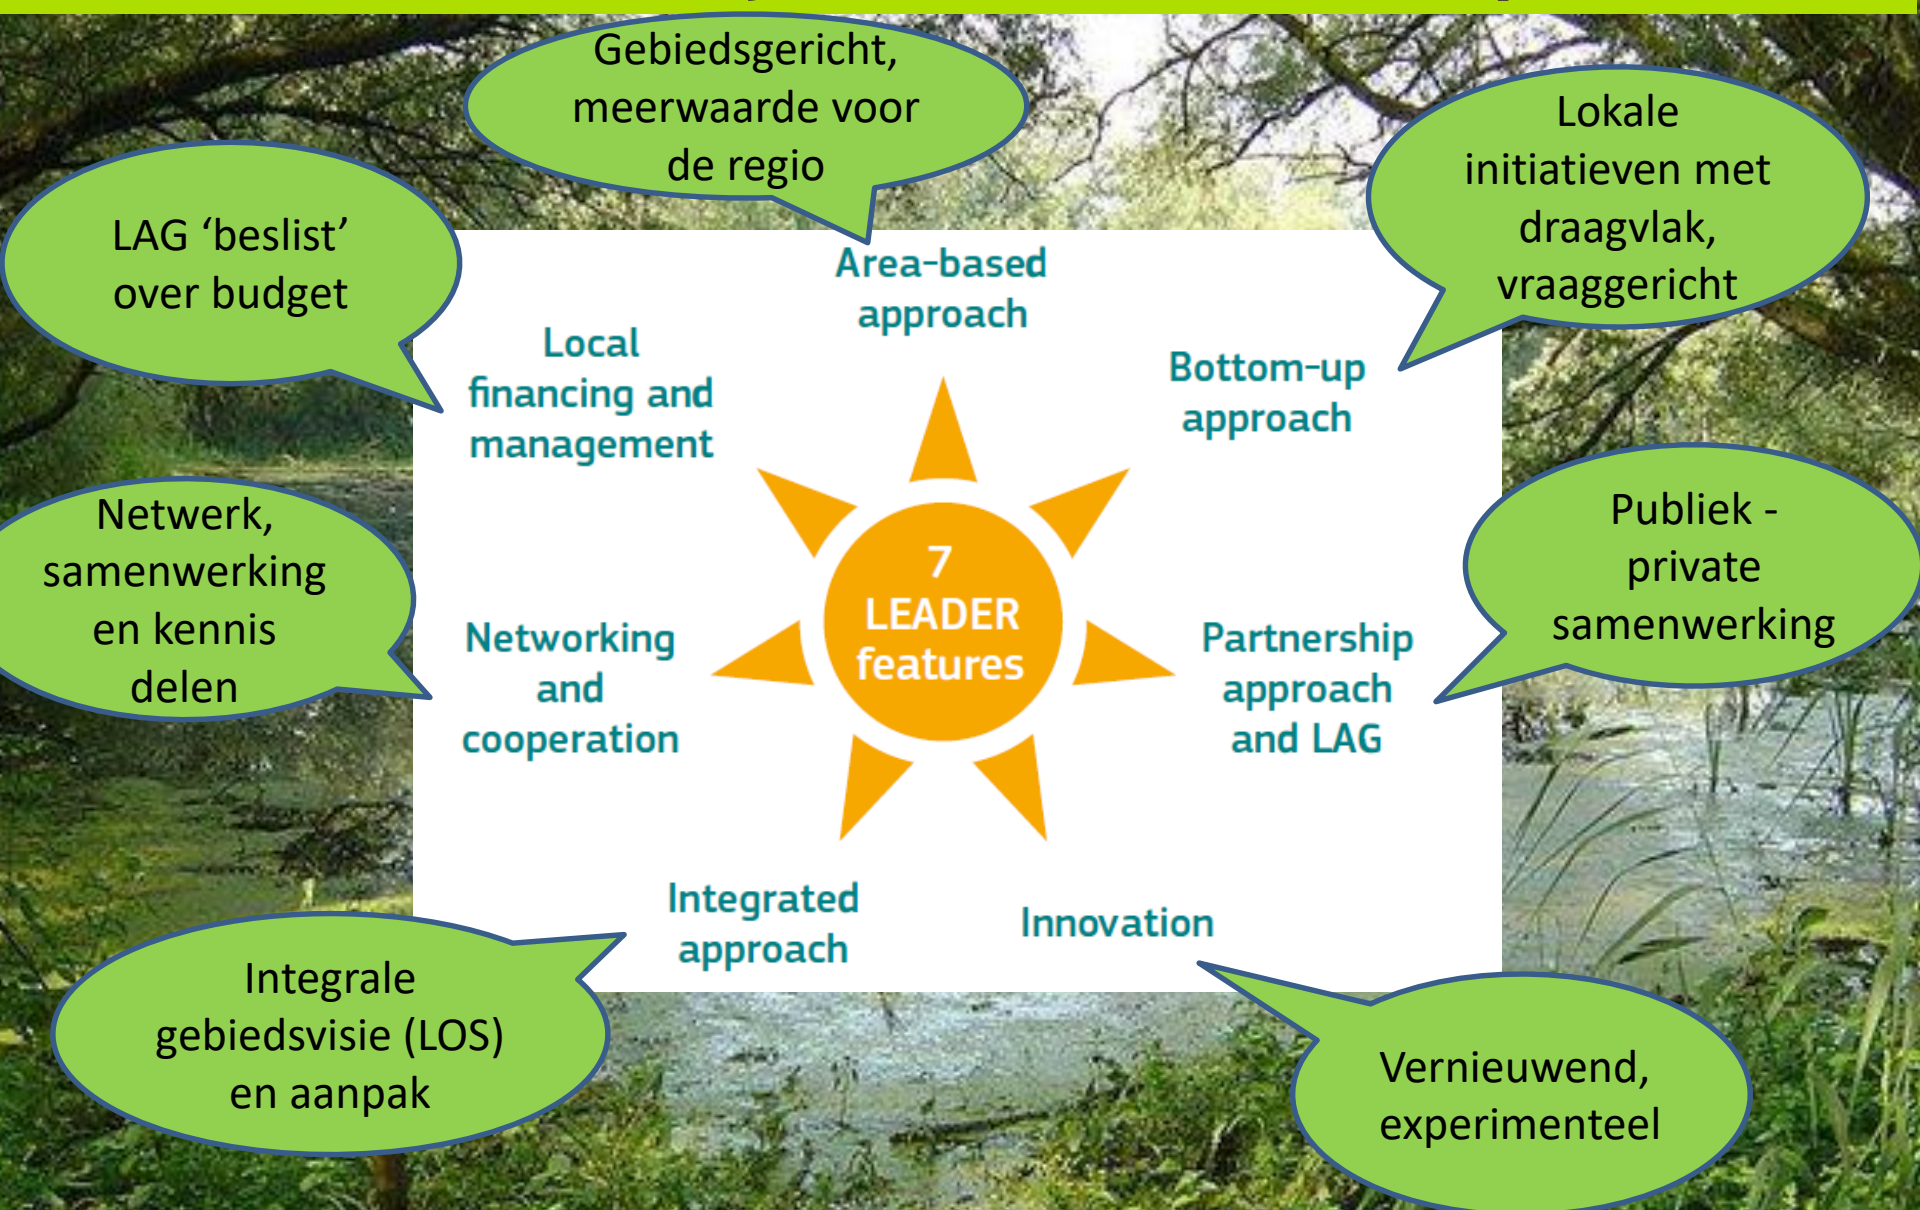

Leader / Community Led Local Development

Europees Landbouwfonds voor Plattelandsontwikkeling.
Europa investeert in zijn platteland.

Leader / Community Led Local Development

- Lokale ontwikkelingsstrategie (LOS) opstellen
- Leader budget → LAG → projecten
- Begeleiding van initiatiefnemers
- Netwerk / platform / kennis delen in regio

Luisteren:
Interviews met mensen buiten het
'stakeholder' netwerk.
Waar zit de energie?
Waar loopt het vast? Wat zijn kansen?

*Nieuwe LOS = Lokale
Ontwikkelingsstrategie*

*Bouwstenen voor
integrale gebiedsvisie*