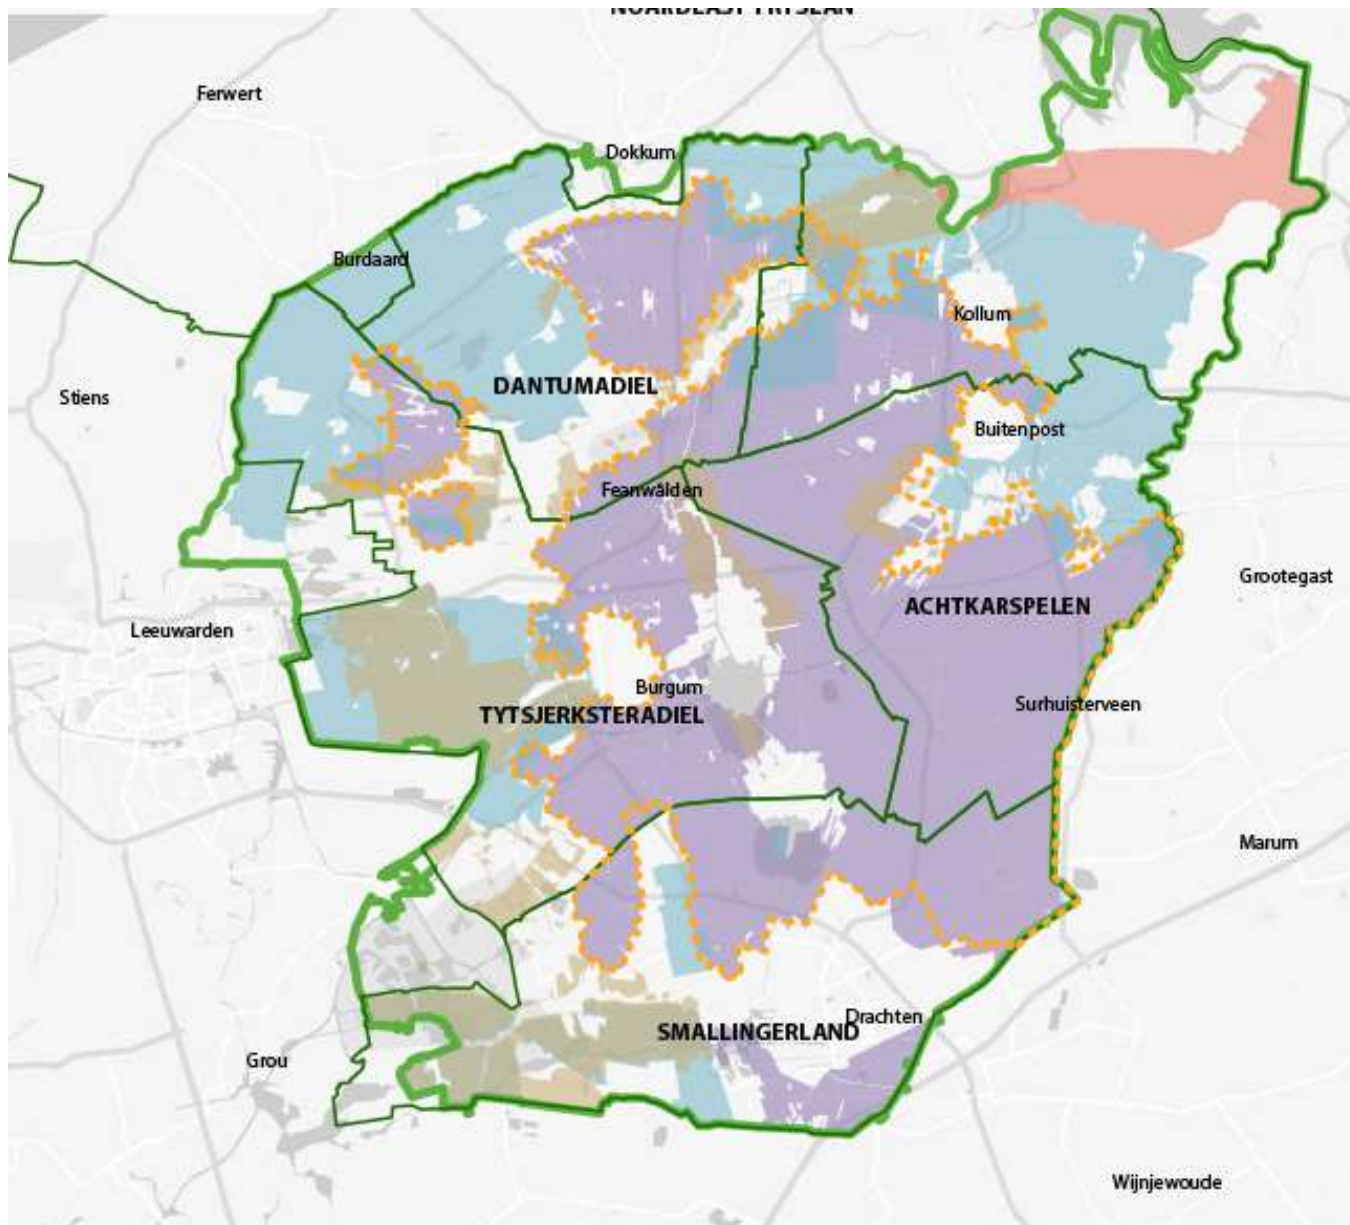

Hoe? Zol Gewaardeerde landbouw  
vanuit markt en maatschappij  
ondersteund door een eenvoudig  
en geregionaliseerd GLB

■ Droge Dooradering

■ Open Grasland

■ Natte Dooradering

■ Open Akker

■ Werkgebied Noardlike Fryske Wâlden

— Gemeentegrenzen

--- Nationaal Landschap NFW